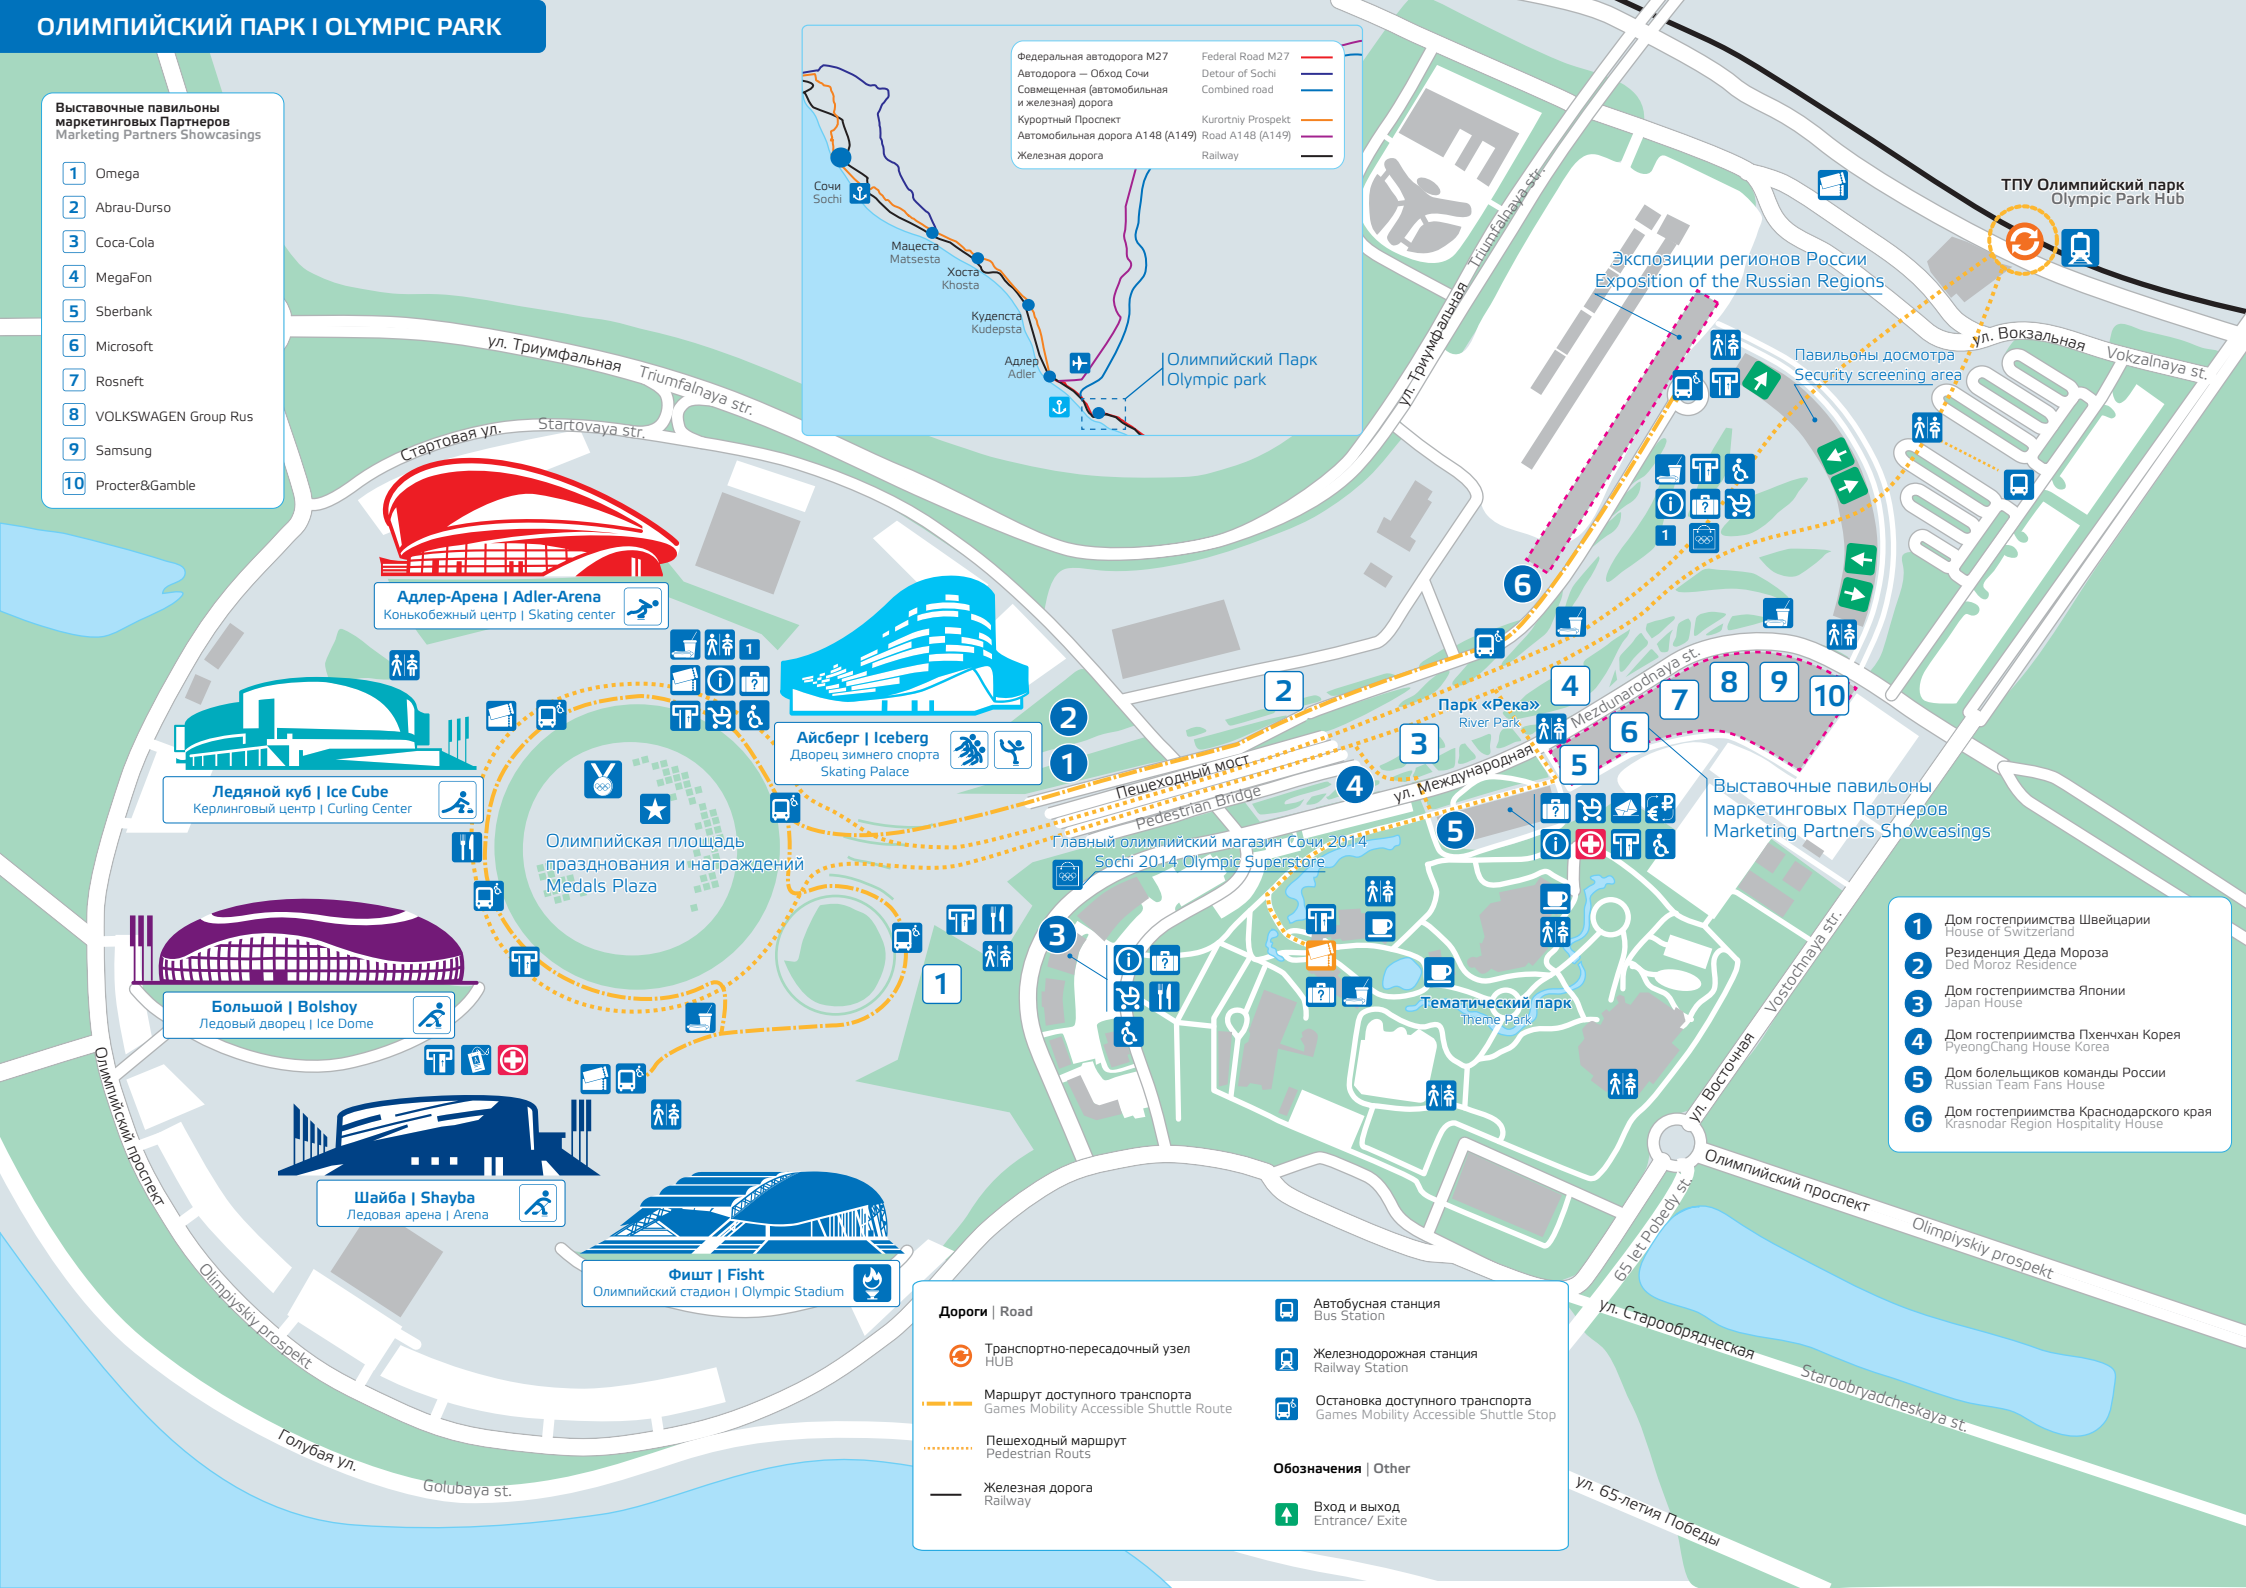

Адлер-Арена | Adler-Arena
 Конькобежный центр | Skating center

Айсберг | Iceberg
 Дворец зимнего спорта
 Skating Palace

Ледяной куб | Ice Cube
 Керлингвый центр | Curling Center

Олимпийская площадь
 празднования и награждений
 Medals Plaza

Большой | Bolshoy
 Ледовый дворец | Ice Dome

Шайба | Shayba
 Ледовая арена | Arena

Фишт | Fisht
 Олимпийский стадион | Olympic Stadium

Экспозиции регионов России
 Exposition of the Russian Regions

Павильоны досмотра
 Security screening area

Дороги | Road

- Транспортно-пересадочный узел
 TPU
- Маршрут доступного транспорта
 Games Mobility Accessible Shuttle Route
- Пешеходный маршрут
 Pedestrian Routes
- Железная дорога
 Railway

Обозначения | Other

- Автобусная станция
 Bus Station
- Железнодорожная станция
 Railway Station
- Остановка доступного транспорта
 Games Mobility Accessible Shuttle Stop
- Вход и выход
 Entrance/Exit